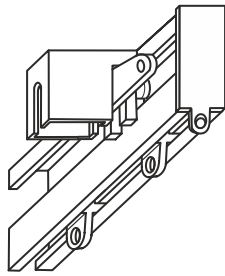

■ КАРНИЗЫ ИЗ АЛЮМИНИЕВОГО ПРОФИЛЯ СИМПА

первый ряд: полукруглая боковина

первый ряд: полукруглая боковина
второй ряд: нахлест

первый ряд: прямоугольная боковина

Симпл-Лип с подъемным механизмом

КАРНИЗЫ ИЗ АЛЮМИНИЕВОГО ПРОФИЛЯ

Название	Симпл-Круглый карниз	Симпл-Винтаж/Инд	Симпл-Амфир	Симпл-Инд Люкс	Симпл-Декор
	Для деревянных стандартных кронштейнов D20 и D28.	Для деревянных стандартных кронштейнов D35; кронштейнов Инд и Винтаж .	Для кронштейнов Амфир , кроме Венесуэлы , а также для кронштейнов Амфир , входящих в коллекцию Инд .	Для кронштейнов Люкс коллекции Инд .	Для кронштейнов Топ-Декор и Ост , кроме кафе , кафе-люкс .
Изображение					
Основные размеры, мм	a=38мм b=20мм	a=42,5мм b=28мм	a=39мм b=24мм	a=35мм b=19мм	a=32мм b=15мм