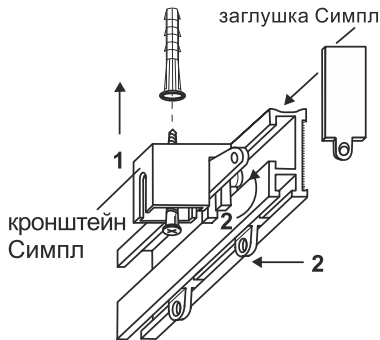

Название	Симпл-Круглый карниз	Симпл-Винтаж/Инд	Симпл-Амфир	Симпл-Инд Люкс	Симпл-Декор
	Для деревянных стандартных кронштейнов D20 и D28.	Для деревянных стандартных кронштейнов D35; кронштейнов Инд и Винтаж .	Для кронштейнов Амфир , кроме Венесуэлы , а также для кронштейнов Амфир , входящих в коллекцию Инд .	Для кронштейнов Люкс коллекции Инд .	Для кронштейнов Топ-Декор и Ост , кроме кафе , кафе-люкс .
Изображение					
Основные размеры, мм	a=38мм b=20мм	a=42,5мм b=28мм	a=39мм b=24мм	a=35мм b=19мм	a=32мм b=15мм

Схема установки карниза из алюминиевого профиля Симпл

- Карниз поставляется в собранном виде

Потолочное крепление

1. Разметьте места крепления кронштейнов Симпл и закрепите их с помощью дюбелей и шурупов.
2. Зафиксируйте профили на кронштейнах Симпл.