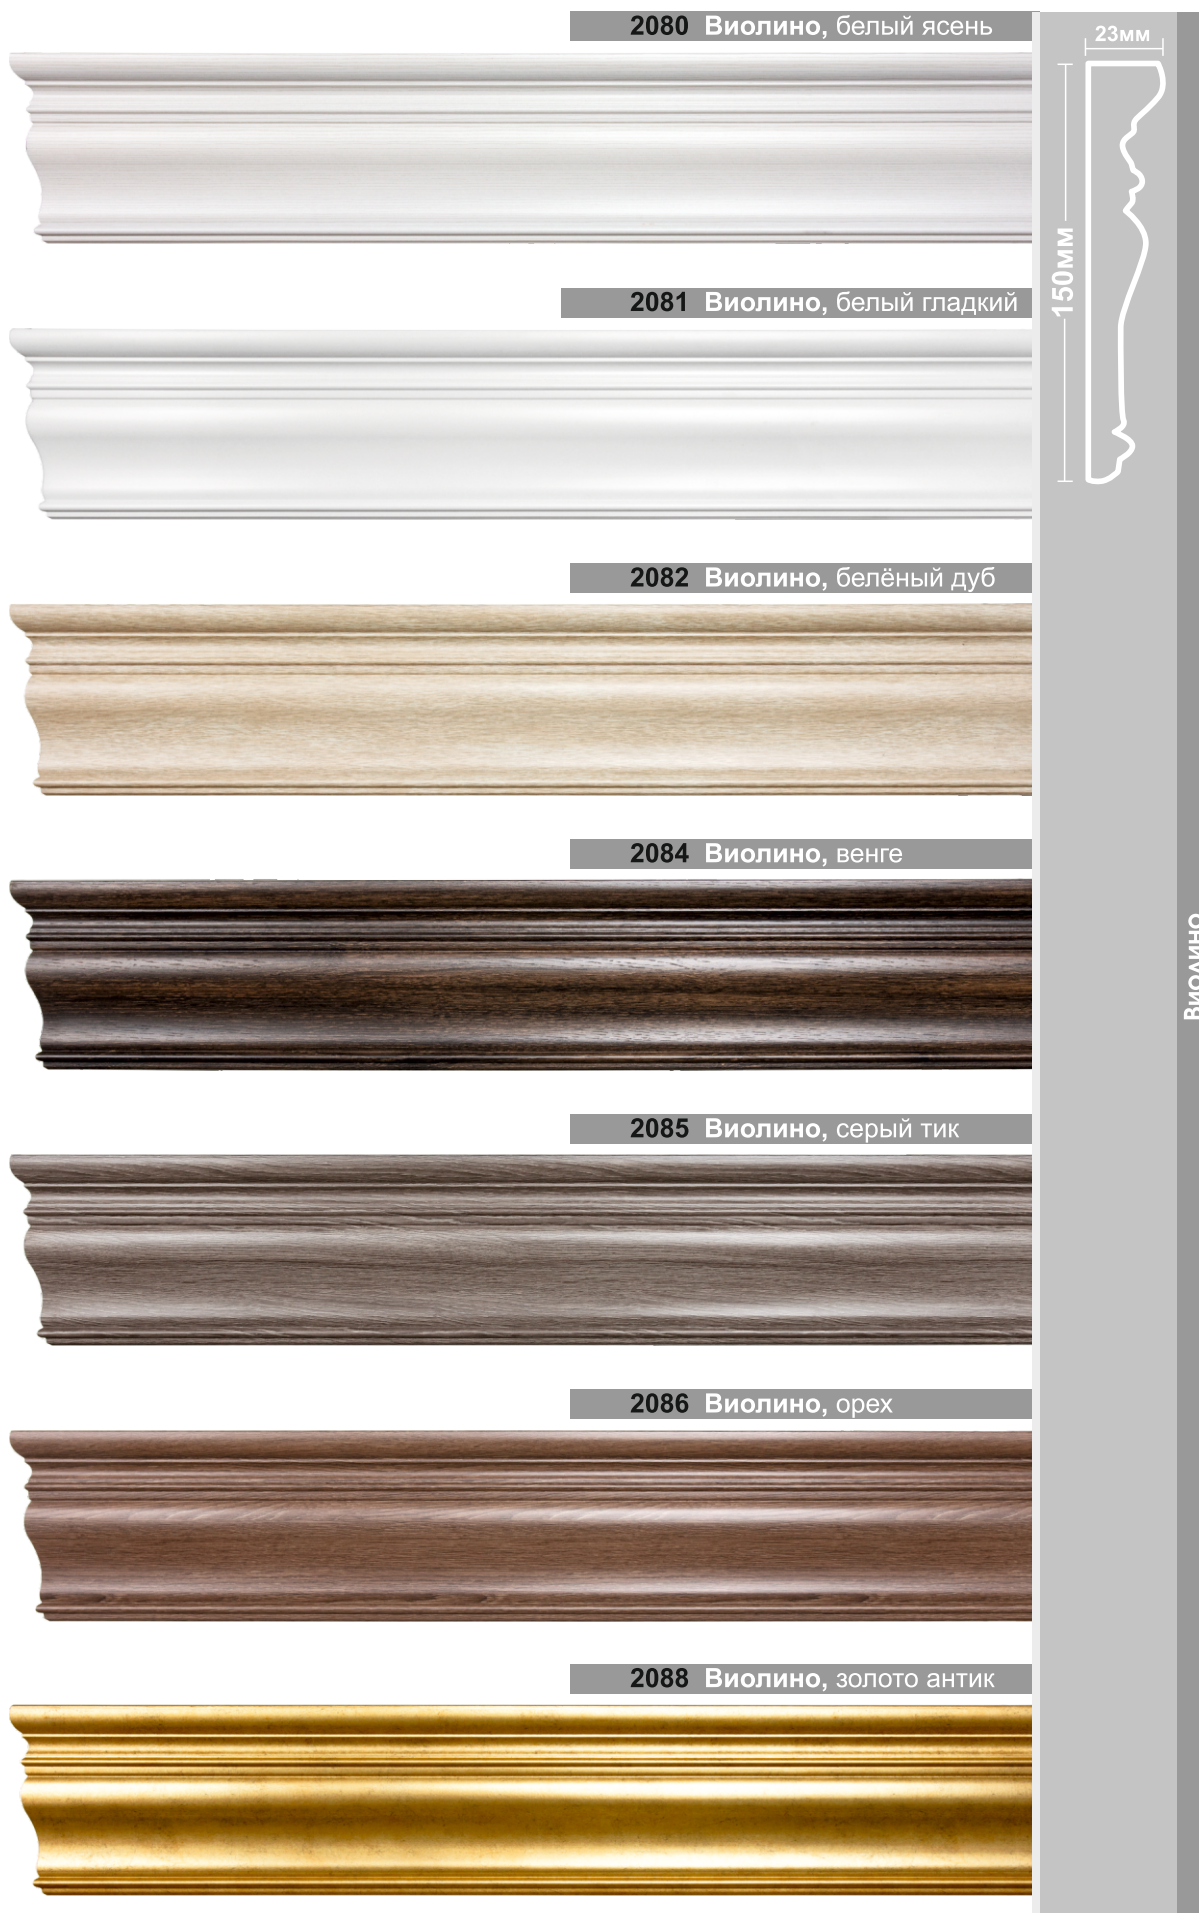

При выборе планок рекомендуем использовать реальные образцы, так как полиграфия не позволяет абсолютно точно передать фактуру и оттенки цвета.