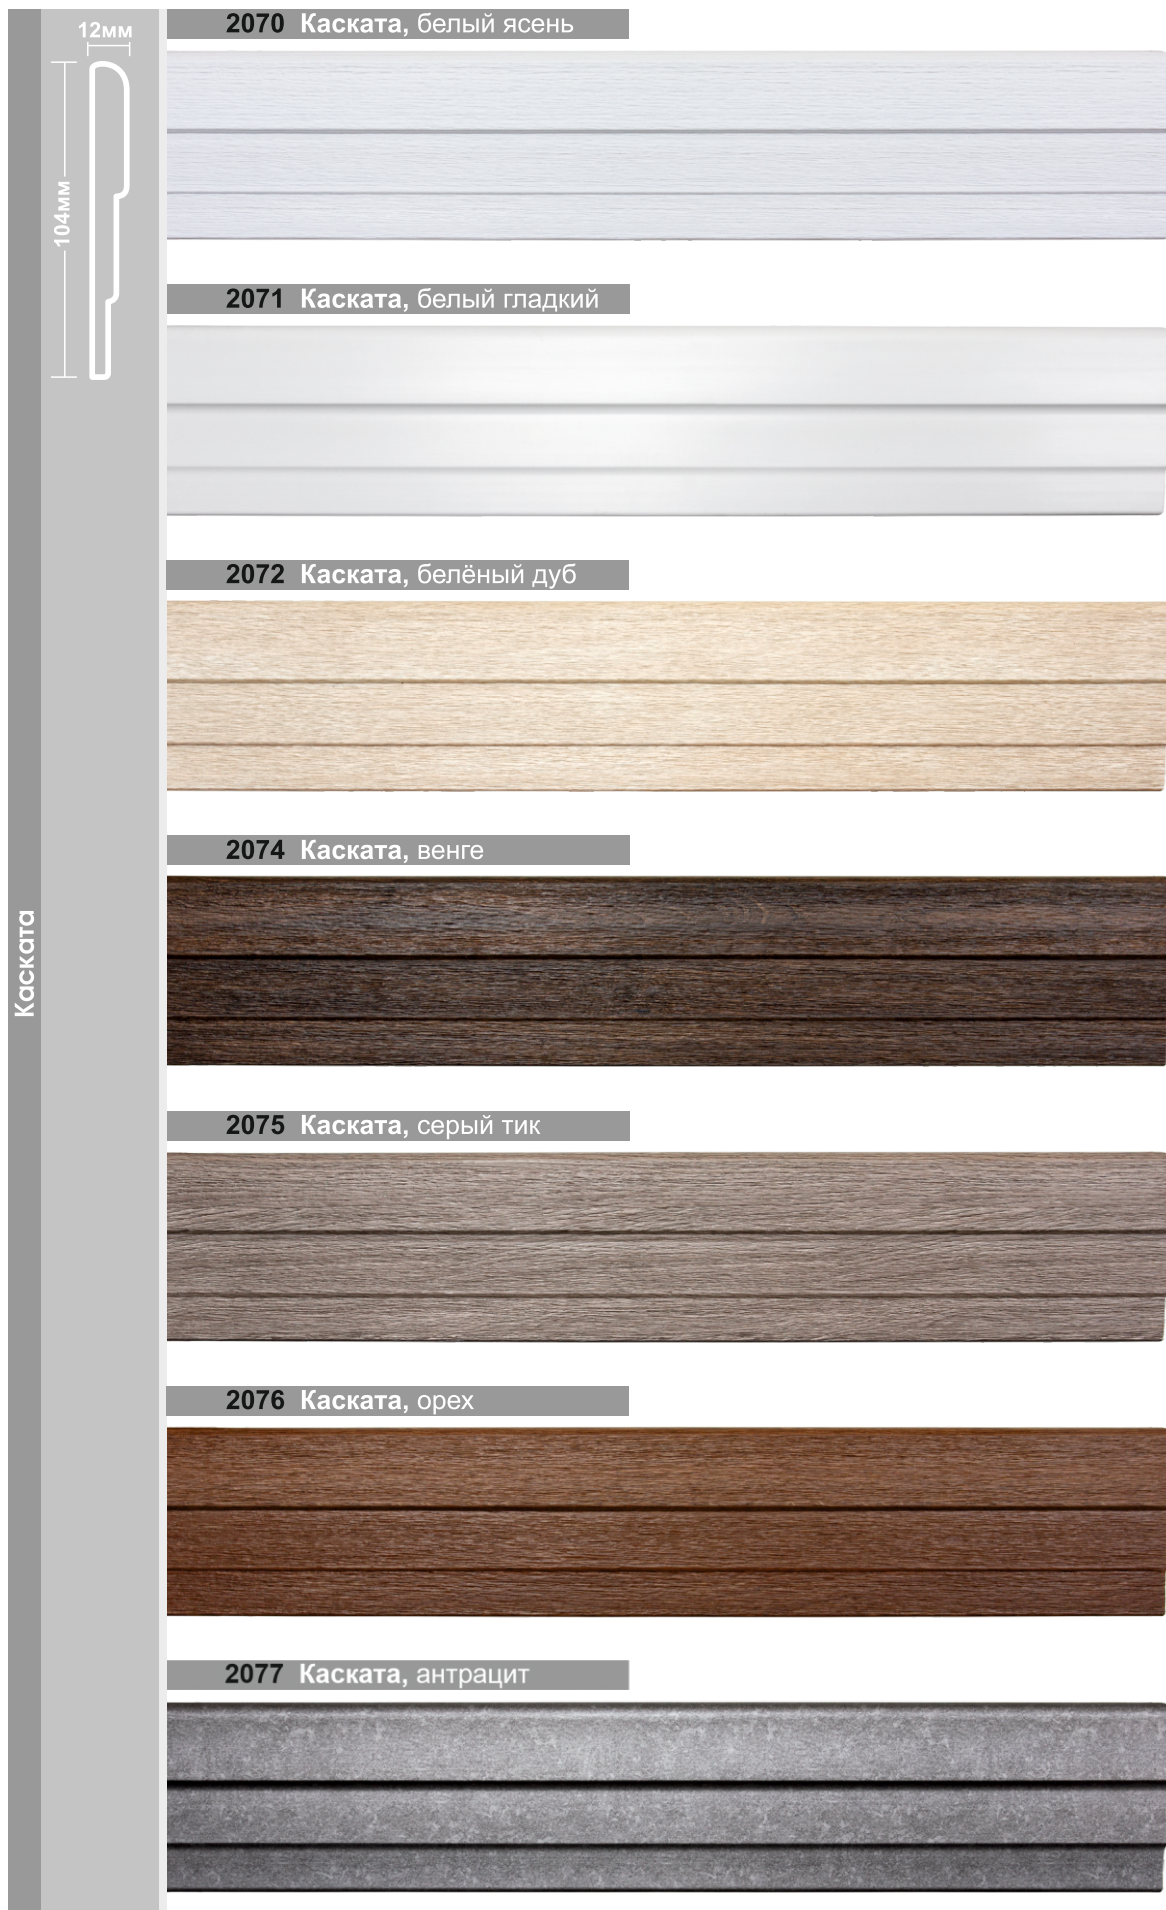

■ КАРНИЗЫ С БАГЕТНОЙ ПЛАНКОЙ ИЗ ПОЛИСТИРОЛА

КАСКАТА

При выборе планок рекомендуем использовать реальные образцы, так как полиграфия не позволяет абсолютно точно передать фактуру и оттенки цвета.