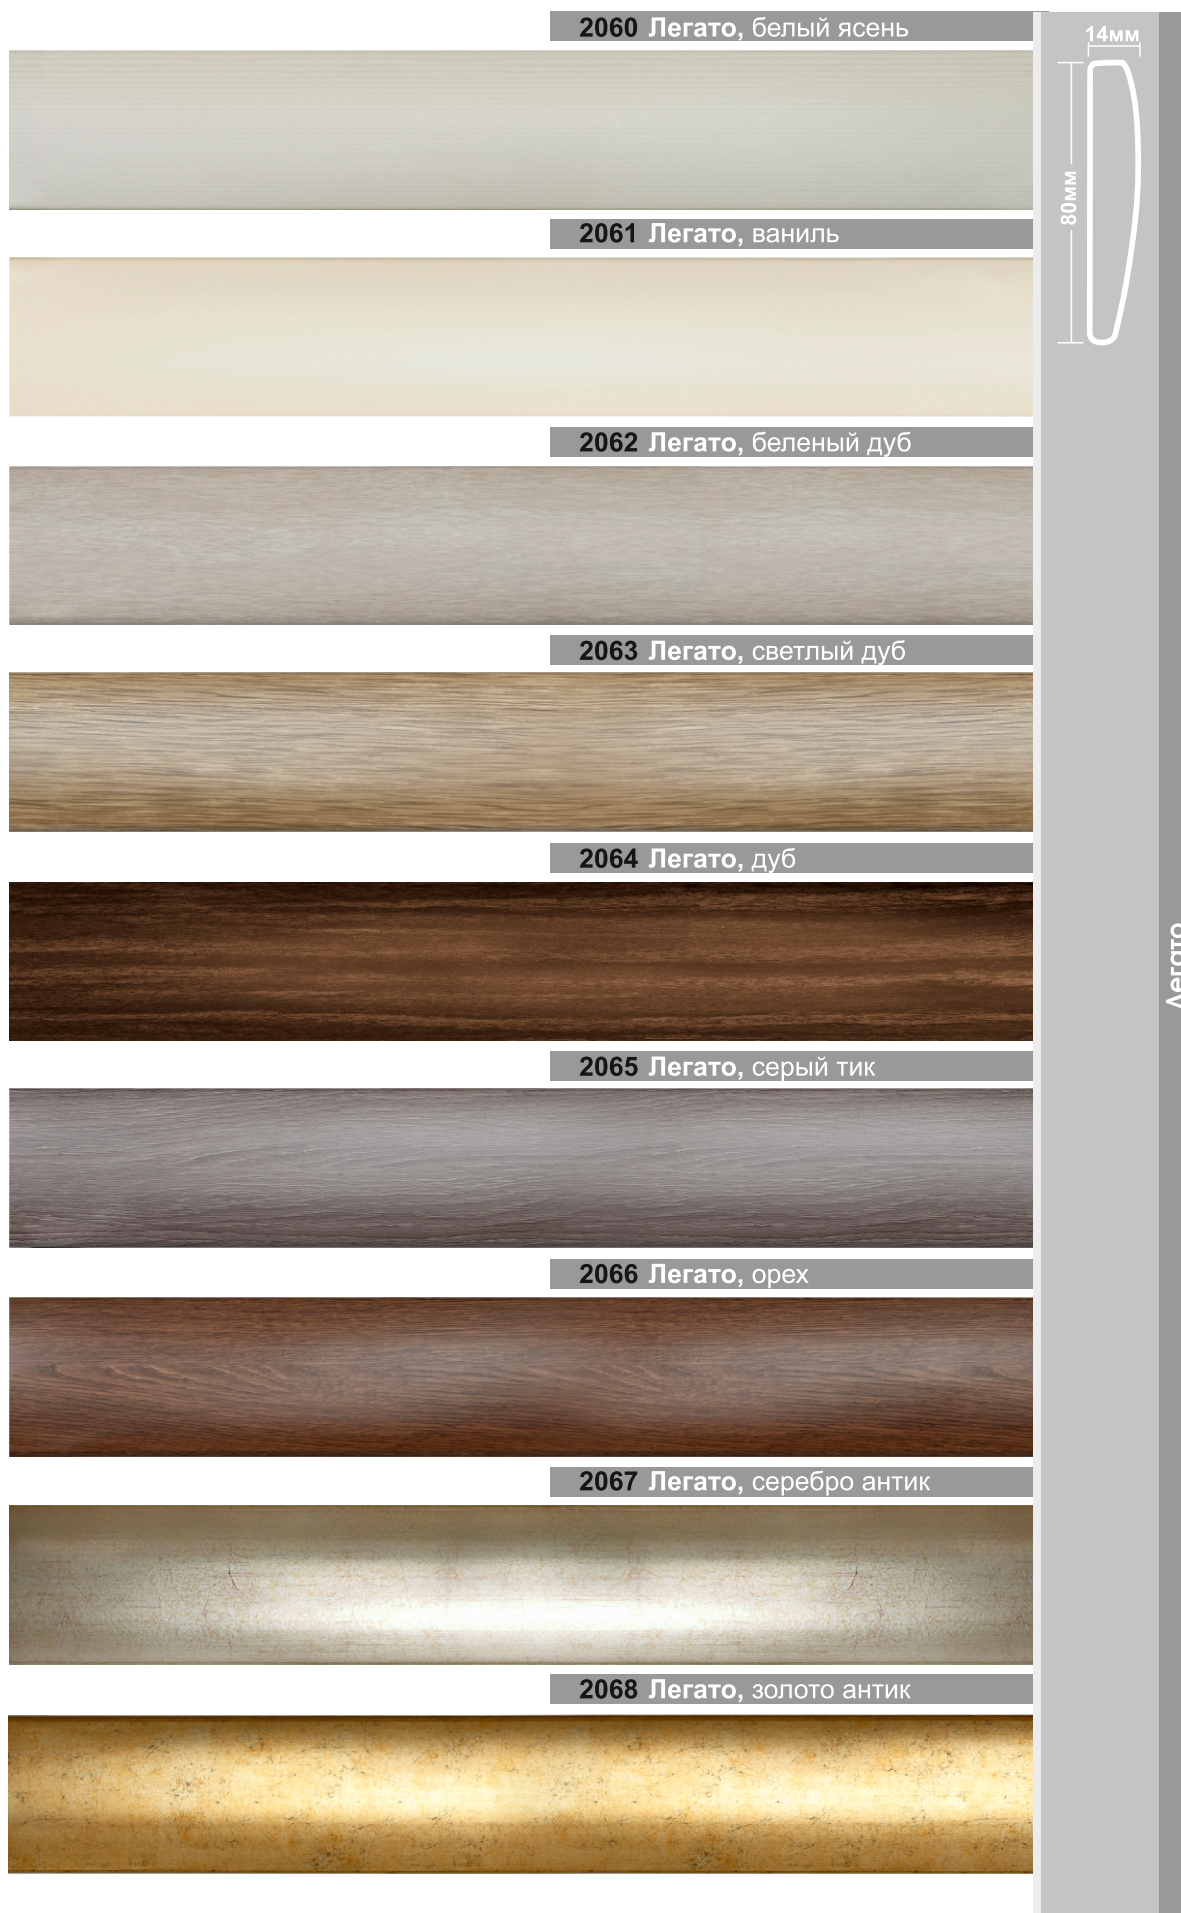

### КАСКАТА

карниз без боковин

карниз с боковинами и заплатами под 45°

При выборе планок рекомендуем использовать реальные образцы, так как полиграфия не позволяет абсолютно точно передать фактуру и оттенки цвета.

При выборе планок рекомендуем использовать реальные образцы, так как полиграфия не позволяет абсолютно точно передать фактуру и оттенки цвета.